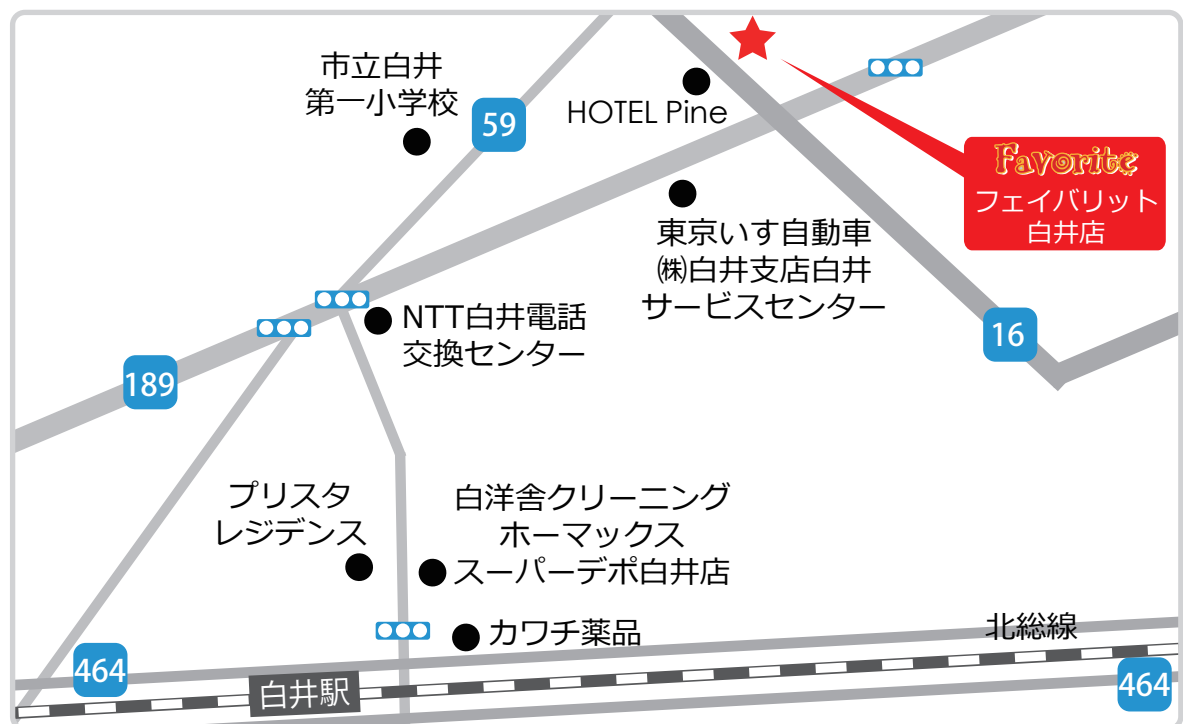

フェイバリット白井店 Access Map

〒270-1422 千葉県白井市復 1457-3
TEL: 047-498-1177

●車でお越しのお客様

国道 16 号線沿い、Hotel Pine の向かいにございます。

●電車でお越しのお客様

北総線白井駅から下車後、徒歩 20 分ほどになります。