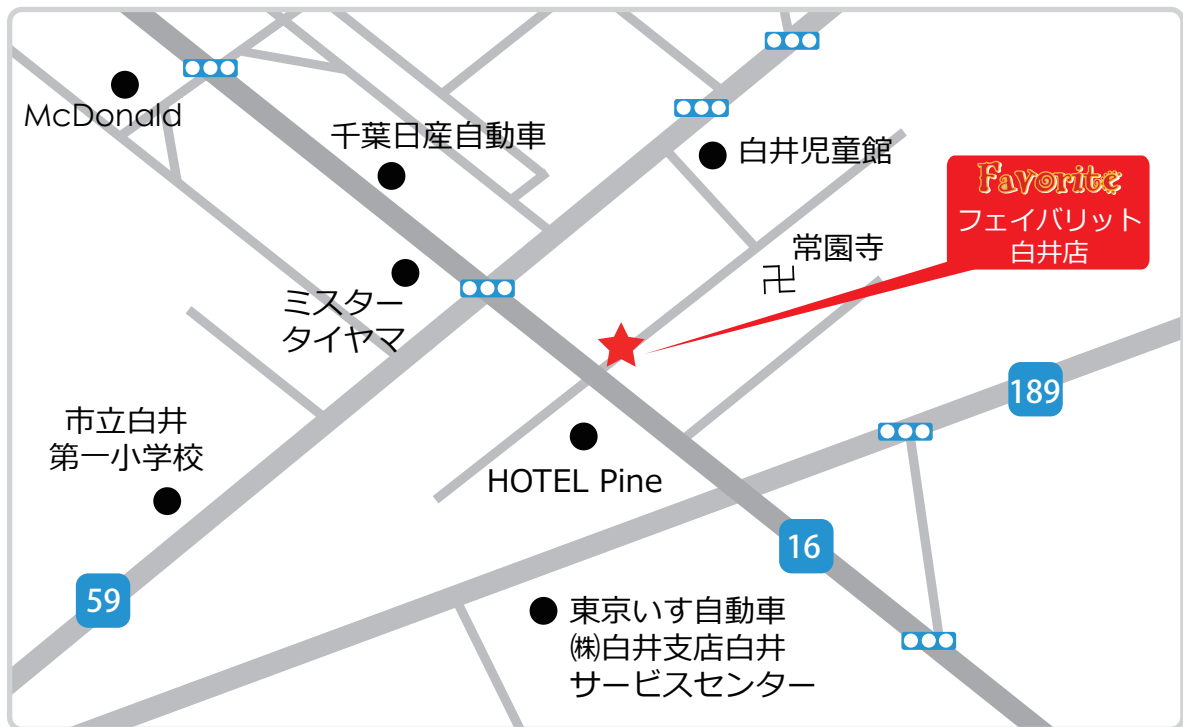

フェイバリット白井店 Access Map

〒270-1422 千葉県白井市復 1457-3
TEL: 047-498-1177

●車でお越しのお客様

国道 16 号線沿い、Hotel Pine の向かいにございます。

●電車でお越しのお客様

北総線白井駅から下車後、徒歩 20 分ほどになります。